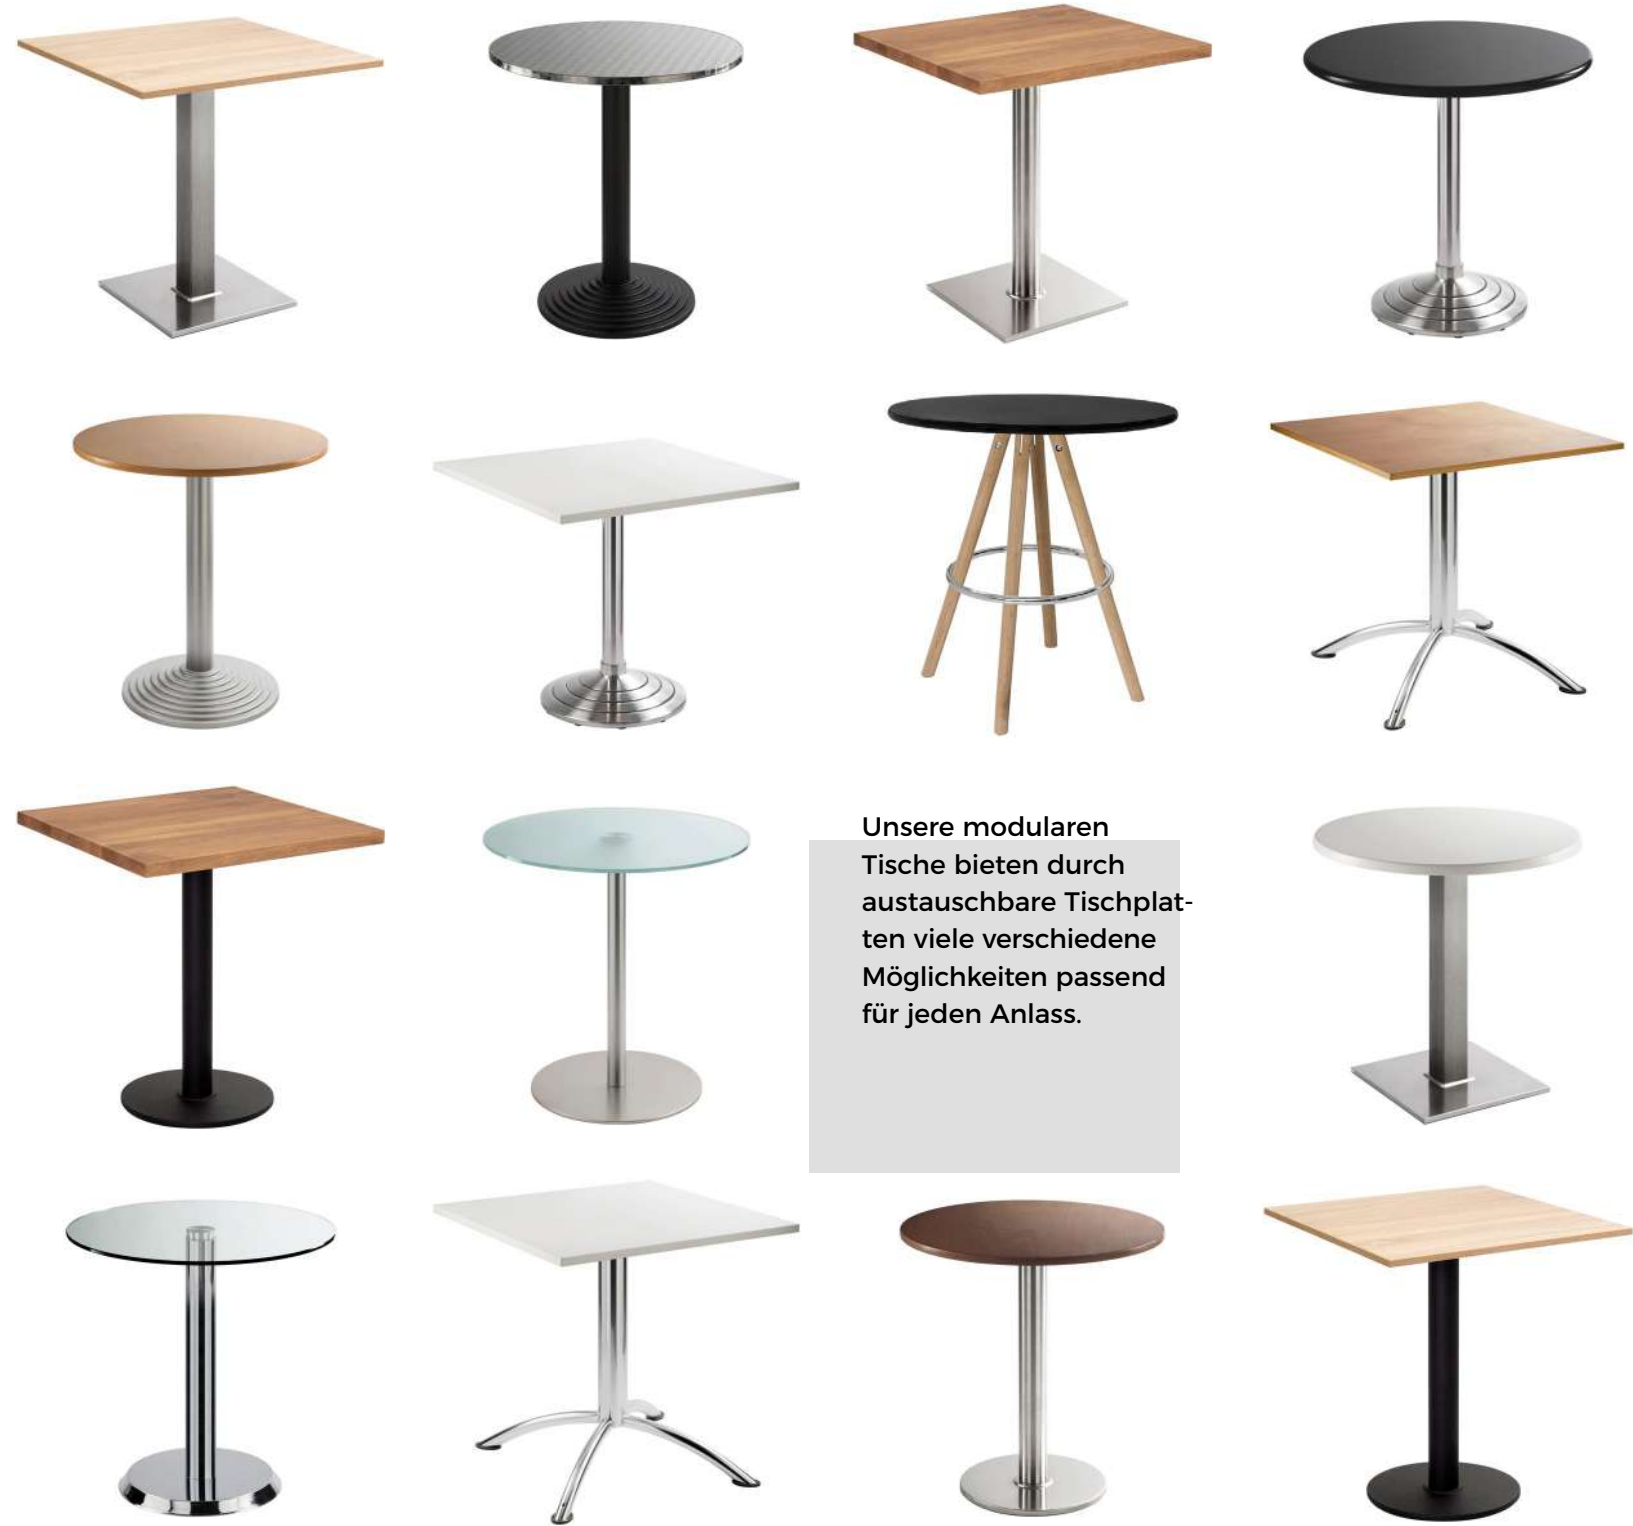

Edelstahl | stainless steel

BEISTELLTISCHE | SIDE TABLES

BEISTELLTISCHE | SIDE TABLES

★ DON'T LEAVE ME

H 58 Ø 38

Stahl, beschichtet | weiß, schwarz
steel, coated | white, black

★ TOP

H 46 B 120 T 80