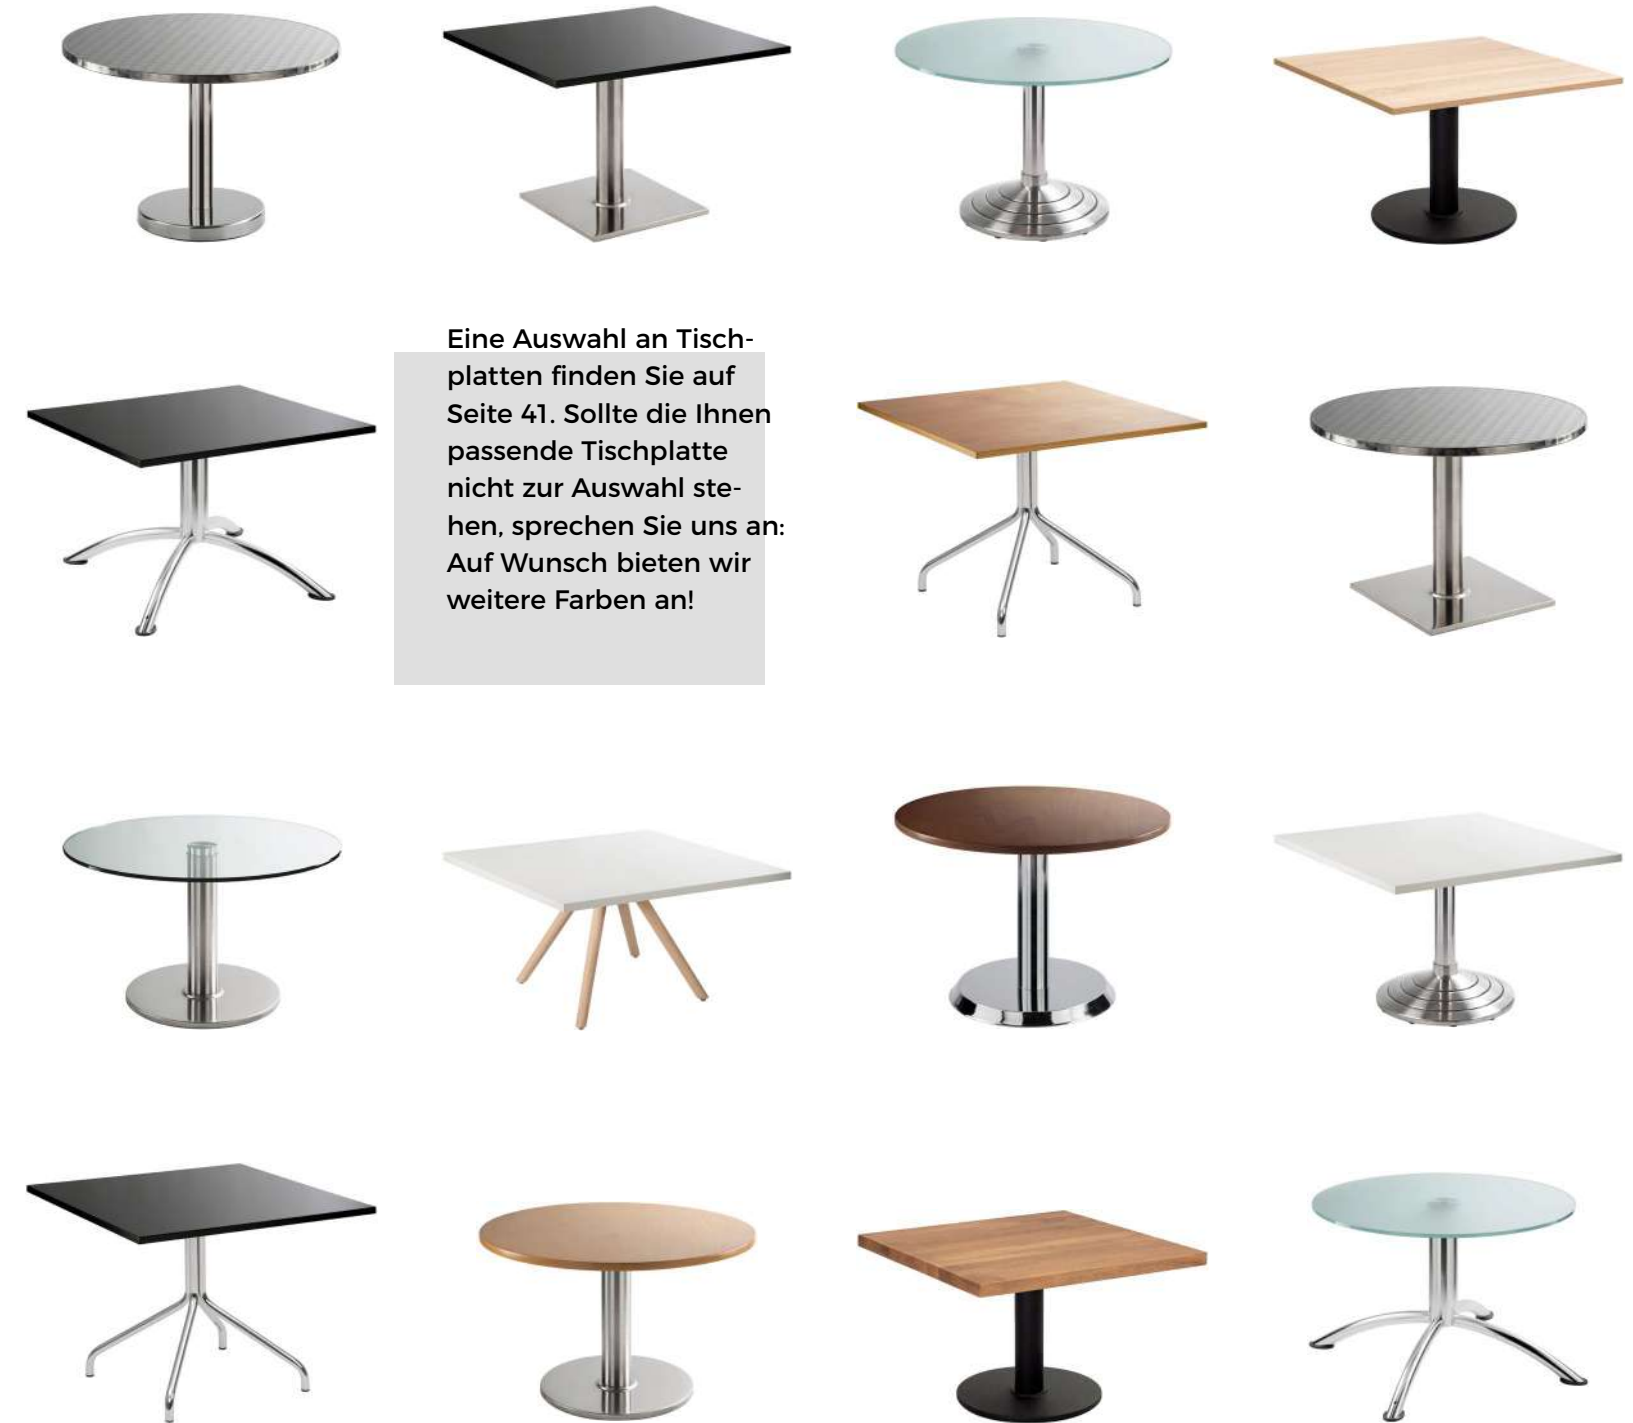

Edelstahl | stainless steel

BEISTELLTISCHE | SIDE TABLES

BEISTELLTISCHE | SIDE TABLES

★ DON'T LEAVE ME

H 58 Ø 38

Stahl, beschichtet | weiß, schwarz
steel, coated | white, black

★ TOP

H 46 B 120 T 80