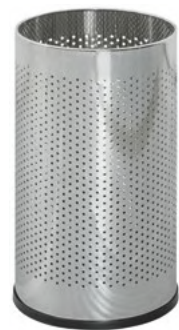

schwarz - verchromt
black - chrome

KONFEKTIONSSTÄNDER

mit 28 Haken | with 28 hooks

H 165 B 145

KONFEKTIONSSTÄNDER

ausziehbar | expandable

SCHMINKTISCH
beleuchtet | illuminated

H 147 B 79 T 77

SCHMINKSPIEGEL

STANDSPIEGEL HOLZ

H 140 B 40

Holz | weiß
wood | white

SCHIRMSTÄNDER

Ø 30 H 55

WANDSPIEGEL

STANDSPIEGEL CHROM

H 160 B 40
verchromt | chrome

GARDEROBENMARKEN

MÜLLEIMER
mit Klappdeckel | flip-top lid

PAPIERKORB

Kunststoff | weiß, schwarz
plastic | white, black

ABFALLSTÄNDER

STANDASCHER

BODENSTAUBSAUGER

PAPIERKORB CHROM

PUSH BOY

H 75 Ø 35 40 L

CUBA LIBRE

beleuchtet | illuminated
zur Verwendung mit Eiswürfeln
for use with ice cubes

H 98 B 88 T 88

SONNENSCHIRM

Ø 300