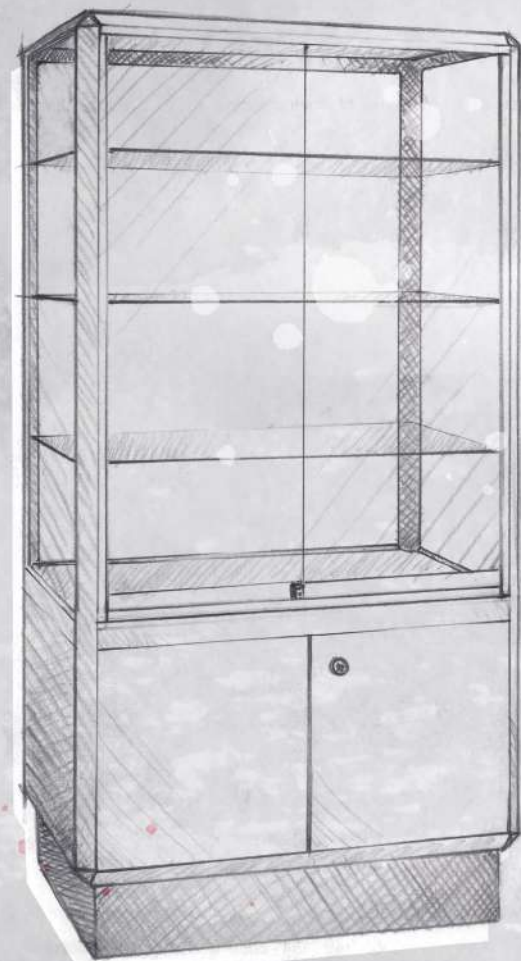

VITRINEN | DISPLAY CASES

NEW LINE

abschließbar | lockable

H 110 B 96 T 41

Rahmen & Unterbau | weiß
frame & base | white

FLORIN

Haubenvitrine
hooded display case

H 150 B 50 T 50

Podest | pedestal
Holz, lackiert | weiß
lacquered wood | white

Haube | hood
Acrylglas | acrylic glass

FLORIN

Podest | pedestal

H 80 | 100 B 50 T 50

Holz, lackiert | weiß
lacquered wood | white

ETKA

abschließbar | lockable
beleuchtet | illuminated

H 102 B 100 T 50

Rahmen | frame
Aluminium | aluminium

Unterbau | base
weiß | white

GANZGLAS 50

abschließbar | lockable
beleuchtet | illuminated

H 200 B 50 T 50

Rahmen | frame
Aluminium | aluminium

Stromzugang auf Wunsch
oben oder unten
current entry at the top or bot-
tom upon request

UNTERBAU 50

abschließbar | lockable
beleuchtet | illuminated

H 193 B 50 T 50

Rahmen | frame
Aluminium | aluminium

Unterbau | base
weiß | white

1050

abschließbar | lockable
beleuchtet | illuminated

H 192 B 95 T 45